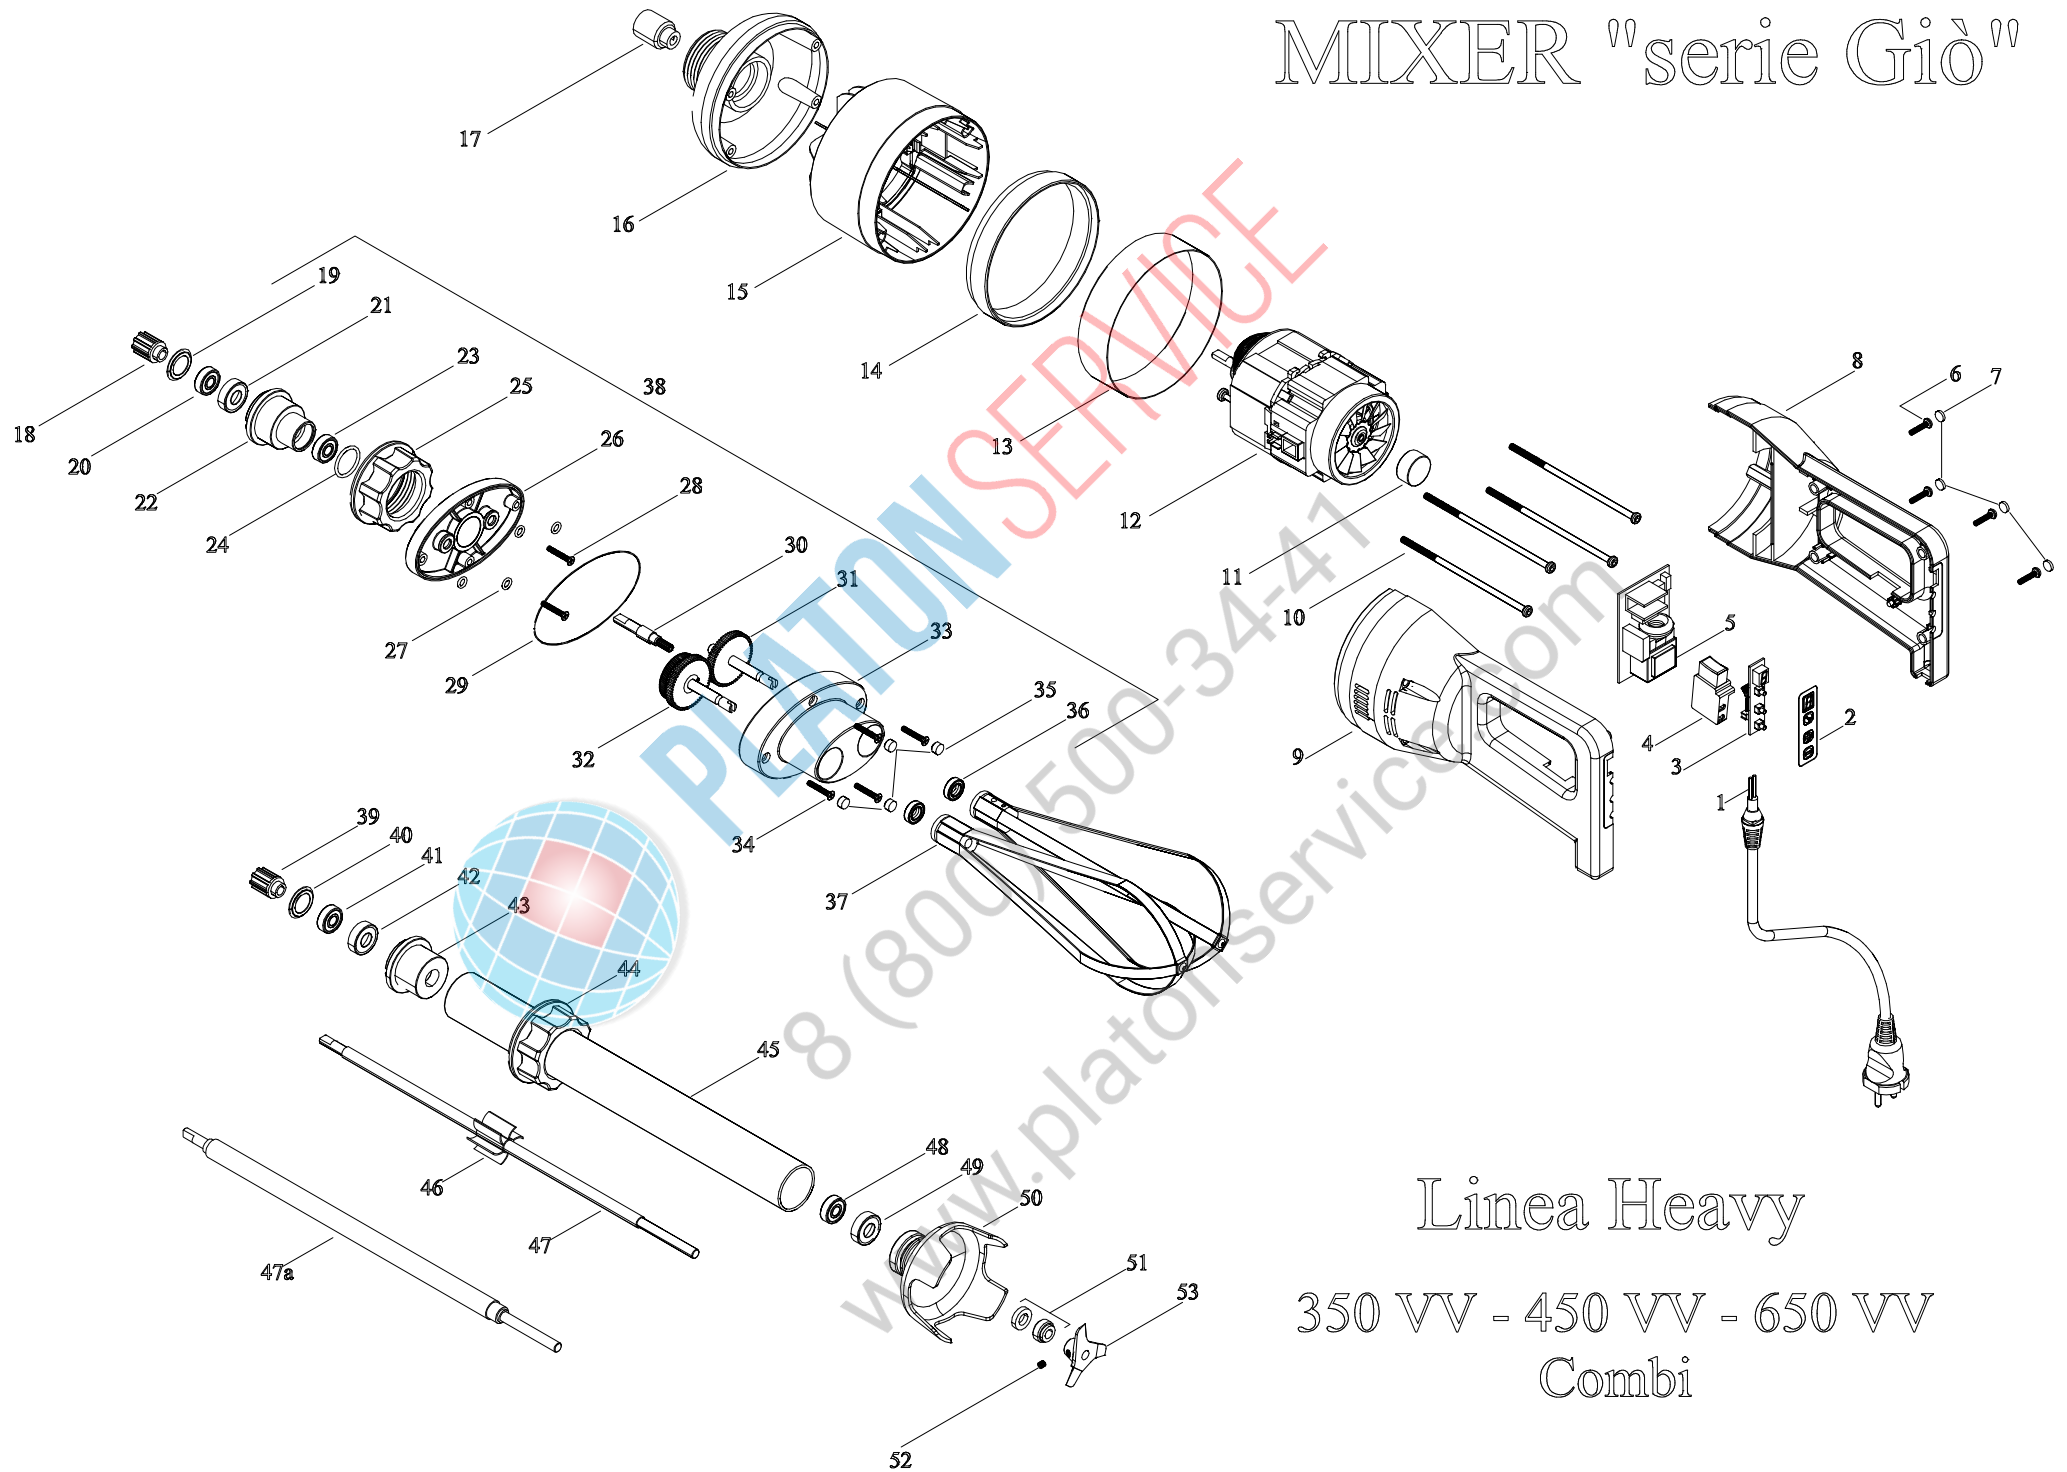

MIXER "serie Giò"

Linea Heavy

350 VV - 450 VV - 650 VV
Combi